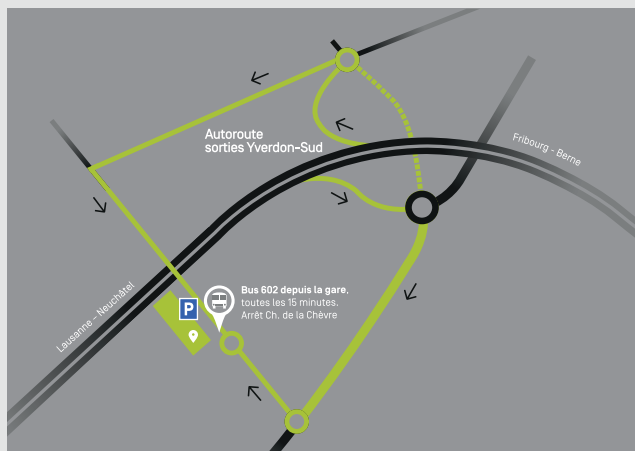

Pour qui?

Responsable de déchèterie/voirie, responsable de la propreté, chargé-e de l'environnement et des déchets ou agent-e de déchèterie ayant suivi la formation de base.

Coût

Le prix pour les 12 jours de cours s'élève à CHF 6'450.-. Cette somme comprend les supports de cours, les repas et les pauses. Chaque module de deux jours peut être suivi de façon indépendante. Le coût par module s'élève à CHF 1'075.-.

Lieu

Bâtiment TriPôle

Champs Torrens 1
1400 Yverdon-les-Bains

Accessible en transports publics et voiture, merci de favoriser le co-voiturage.

Informations et inscription

Thalia Goldman
COSEDEC
079 956 97 64

Jasmine Voide
Swiss Recycle
079 239 90 09

www.cosedec.ch
page « Formation d'adultes »
Délai : 4 mars 2025